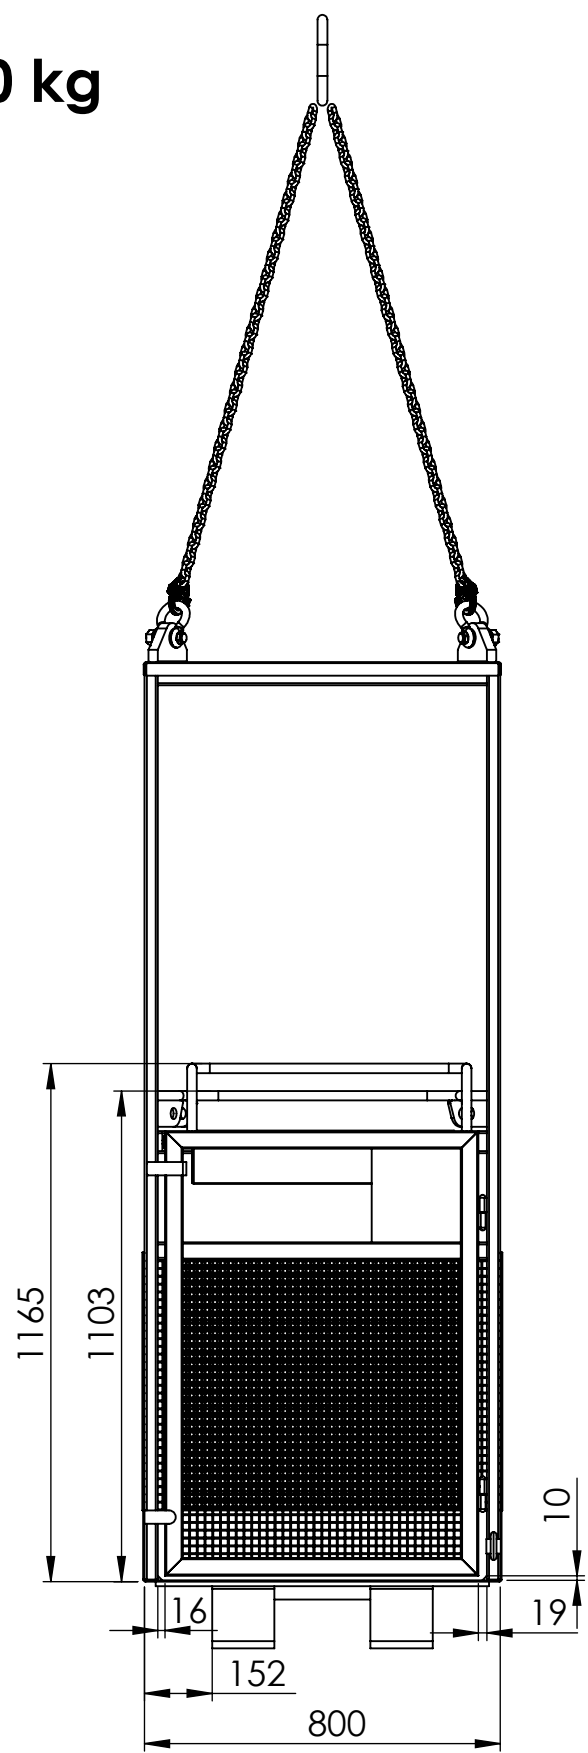

WLL 300 kg

TECHNICKÉ ÚDAJE

TYPOVE OZNACENI	ZKRU 300/1,2X0,8	
KOD	
NOSNOST (WLL)	Q(kg)	300
DÉLKA	L(mm)	1200
ŠÍŘKA	B(mm)	800
SVĚTLÁ VÝŠKA	Hs(mm)	2012
NADVYSENI HAKU	t(mm)	3 500
SIRKA OKA	W(mm)	90
VYSKA OKA	V(mm)	160
HMOTNOST	G(kg)	175
ŘÍDÍCÍ NORMA	ČSN EN 14502-1	

Firma :	Uniman	Ident.č.:	
Název :	Závěsná klec revizní univerzální		
Typ :	ZKRU 300/1,2x0,8		
Kreslil :	Eliška Staňková		
Schválil :	Emil Čuhel		
Číslo výkresu :	5514M22	534T41	