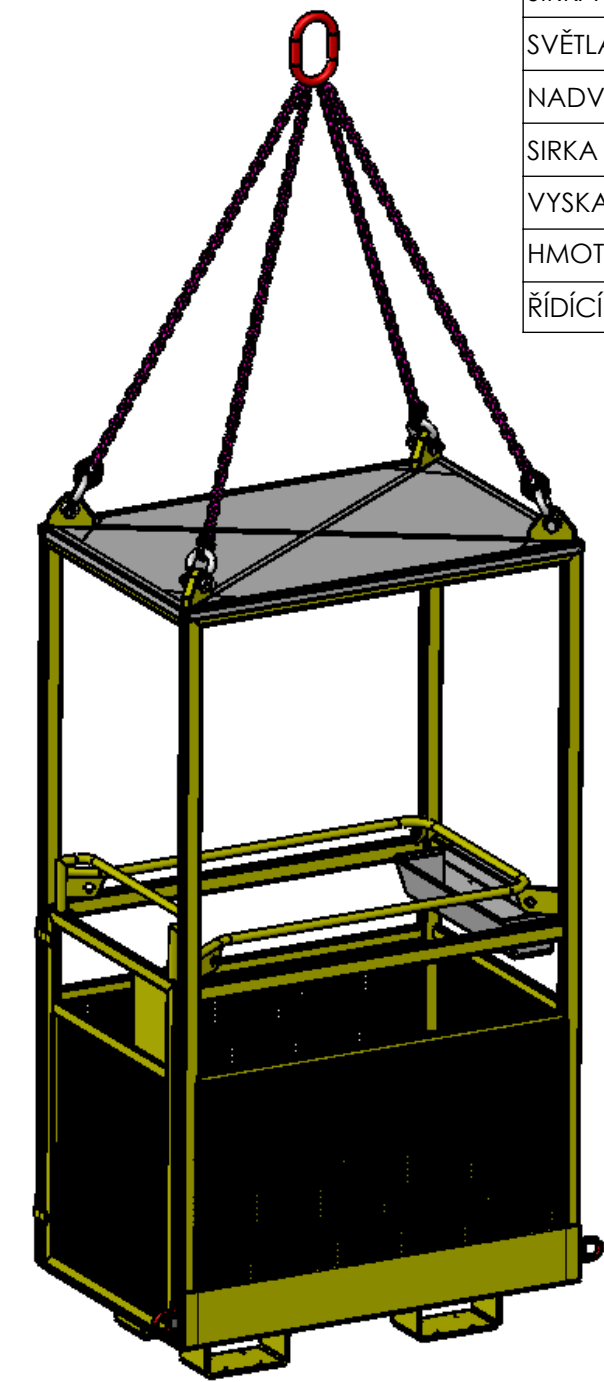

WLL 300 kg

TECHNICKÉ ÚDAJE

TYPOVE OZNACENI	ZKRU 300/1,2X0,8	
KOD	
NOSNOST (WLL)	Q(kg)	300
DÉLKA	L(mm)	1200
ŠÍŘKA	B(mm)	800
SVĚTLÁ VÝŠKA	Hs(mm)	2012
NADVYSENI HAKU	t(mm)	3 500
SIRKA OKA	W(mm)	90
VYSKA OKA	V(mm)	160
HMOTNOST	G(kg)	175
ŘÍDÍCÍ NORMA	ČSN EN 14502-1	

Firma :	Uniman	Ident.č.:	
Název :	Závěsná klec revizní univerzální		
Typ :	ZKRU 300/1,2x0,8		
Kreslil :	Eliška Staňková		
Schválil :	Emil Čuhel		
Číslo výkresu :	5514M22	534T41	