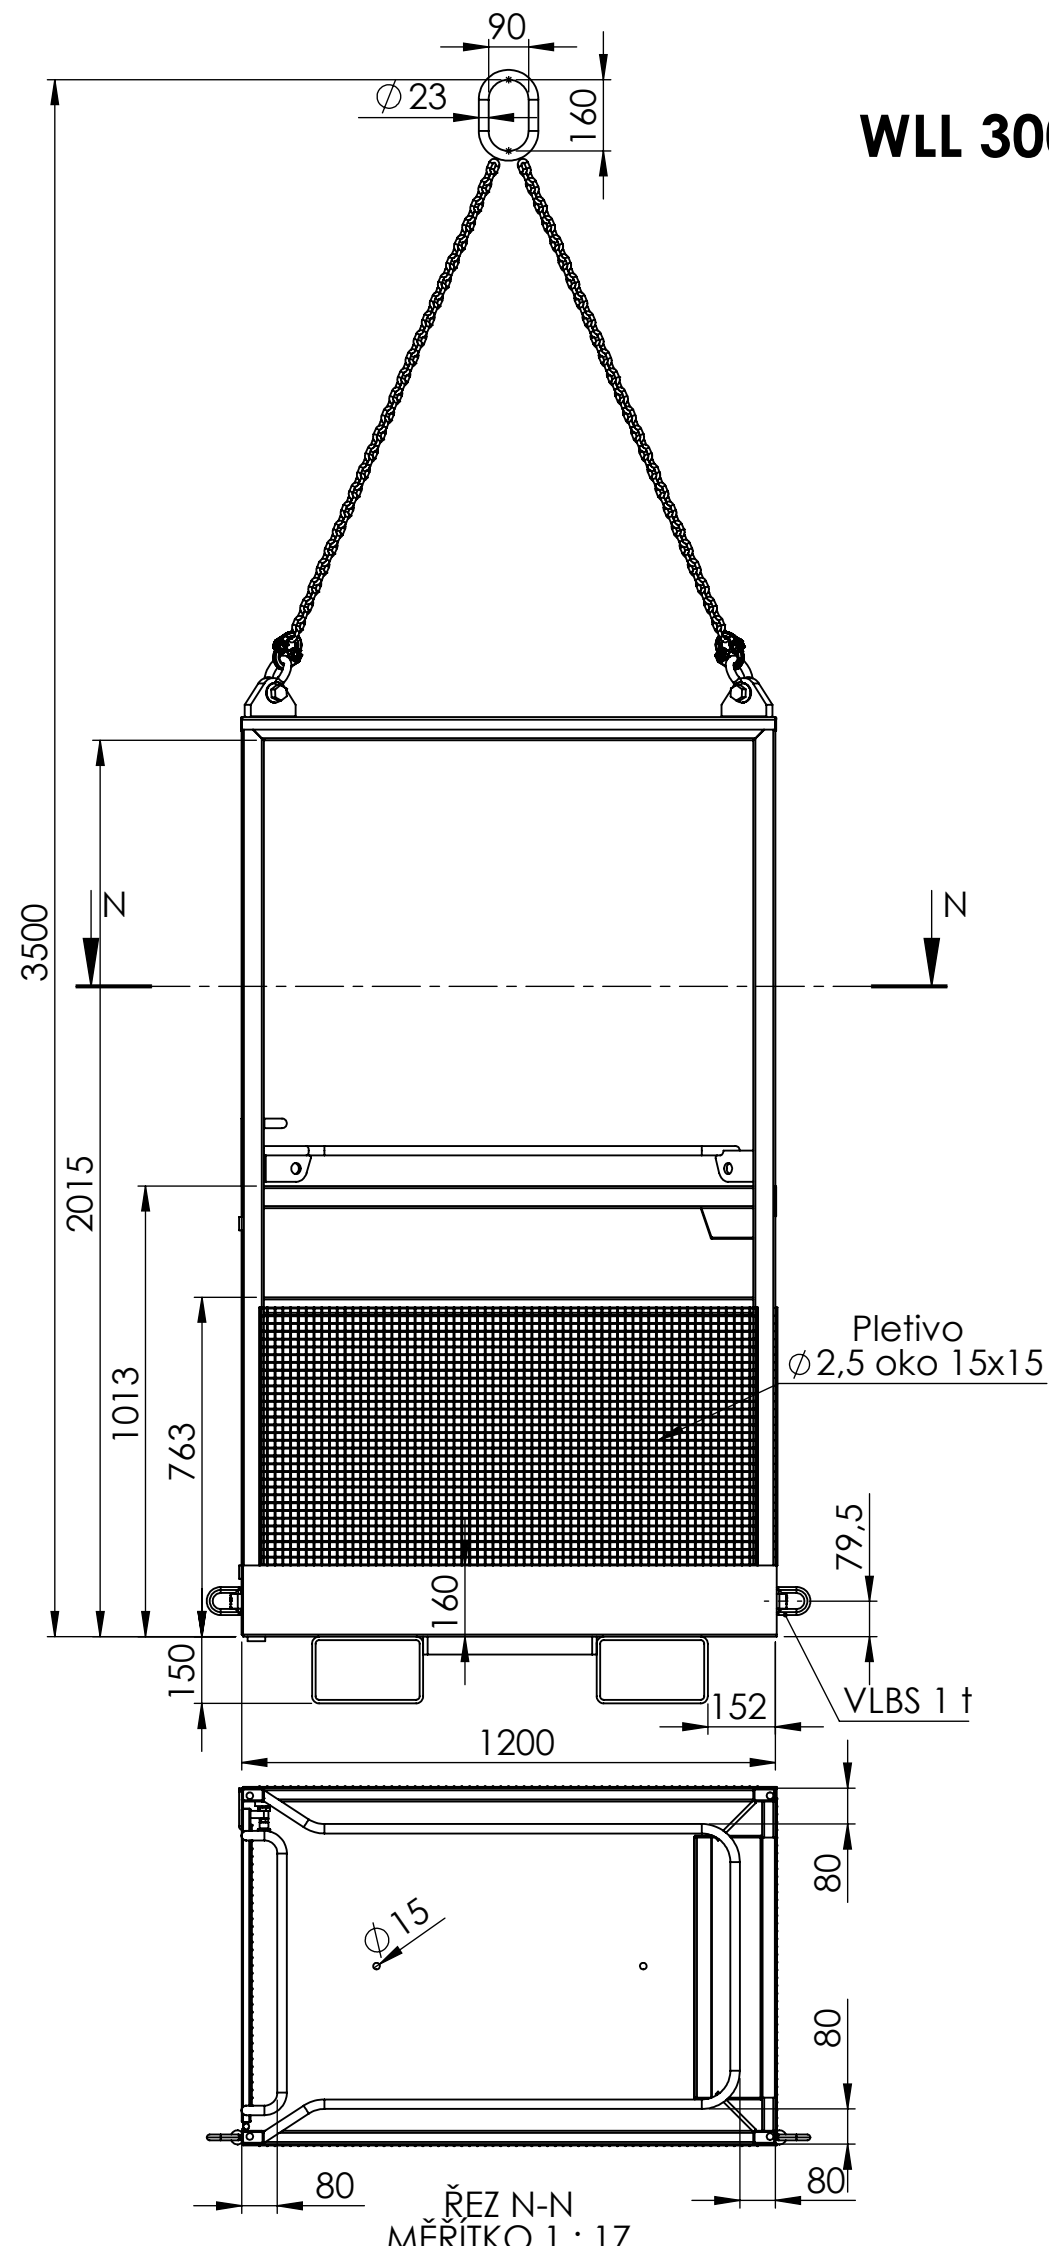

WLL 300 kg

TECHNICKÉ ÚDAJE

TYPOVE OZNACENI	ZKRU 300/1,2X0,8	
KOD	
NOSNOST (WLL)	Q(kg)	300
DÉLKA	L(mm)	1200
ŠÍŘKA	B(mm)	800
SVĚTLÁ VÝŠKA	Hs(mm)	2012
NADVYSENI HAKU	t(mm)	3 500
SIRKA OKA	W(mm)	90
VYSKA OKA	V(mm)	160
HMOTNOST	G(kg)	175
ŘÍDÍCÍ NORMA	ČSN EN 14502-1	

Firma :	Uniman	Ident.č.:	
Název :	Závěsná klec revizní univerzální		
Typ :	ZKRU 300/1,2x0,8		
Kreslil :	Eliška Staňková		
Schválil :	Emil Čuhel		
Číslo výkresu :	5514M22	534T41	