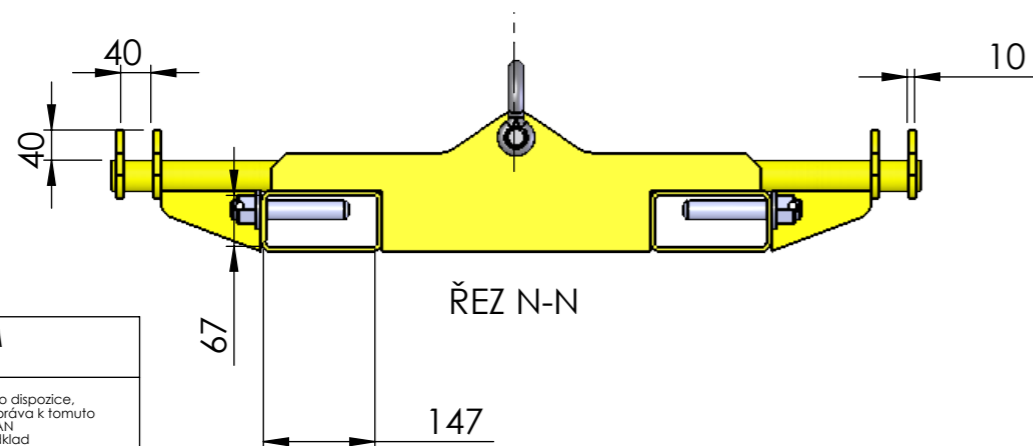

WLL 2000 kg

TECHNICKÉ ÚDAJE		
TYPOVE OZNACENI	ZVVBB 2000/1x1	
KOD		
NOSNOST (WLL)	Q(kg)	2000
VYLOŽENÍ	L(mm)	1000
SIRKA LUZKA NA VIDLICE	W(mm)	147
VYSKA LUZKA NA VIDLICE	V(mm)	67
HMOTNOST	G(kg)	95
KONSTRUKCE A POUŽITÍ DLE NORMY	ČSN EN 13155+A2	

Firma :	TEDOX	NETOLEROVANÉ ROZMĚRY	EN ISO 13920-BF ISO 2768-mK
Název :	ZAVES NA VIDLICE BIG BAG		
Typ :	ZVVBB 2000/1x1	Nátěr	RAL 1006, C2M
Kreslil :	Václav Čuhel		
Schválil :	Emil Čuhel		
Číslo výkresu :	5520M22		