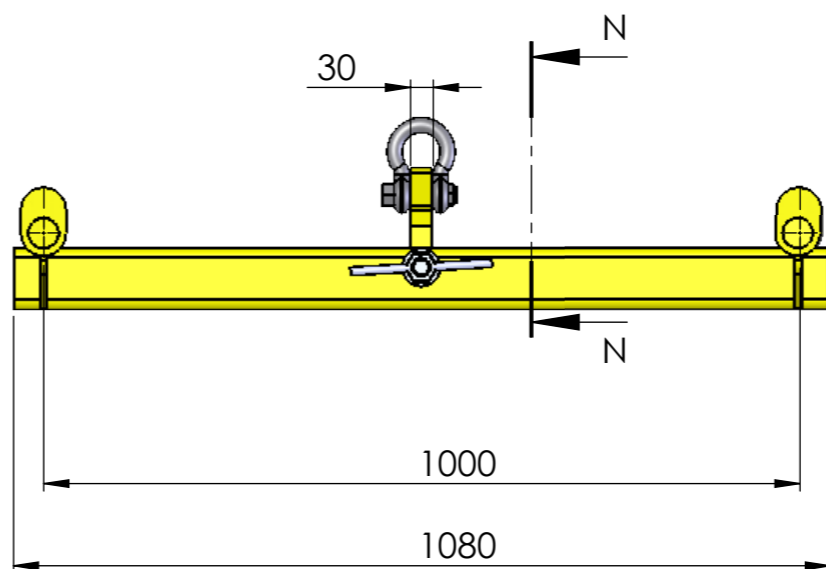

WLL 2000 kg

TECHNICKÉ ÚDAJE		
TYPOVE OZNACENI	ZVVBB 2000/1x1	
KOD		
NOSNOST (WLL)	Q(kg)	2000
VYLOŽENÍ	L(mm)	1000
SIRKA LUZKA NA VIDLICE	W(mm)	147
VYSKA LUZKA NA VIDLICE	V(mm)	67
HMOTNOST	G(kg)	95
KONSTRUKCE A POUŽITÍ DLE NORMY	ČSN EN 13155+A2	

Firma :	TEDOX	NETOLEROVANÉ ROZMĚRY	EN ISO 13920-BF ISO 2768-mK
Název :	ZAVES NA VIDLICE BIG BAG		
Typ :	ZVVBB 2000/1x1	Nátěr	RAL 1006, C2M
Kreslil :	Václav Čuhel		
Schválil :	Emil Čuhel		
Číslo výkresu :	5520M22		