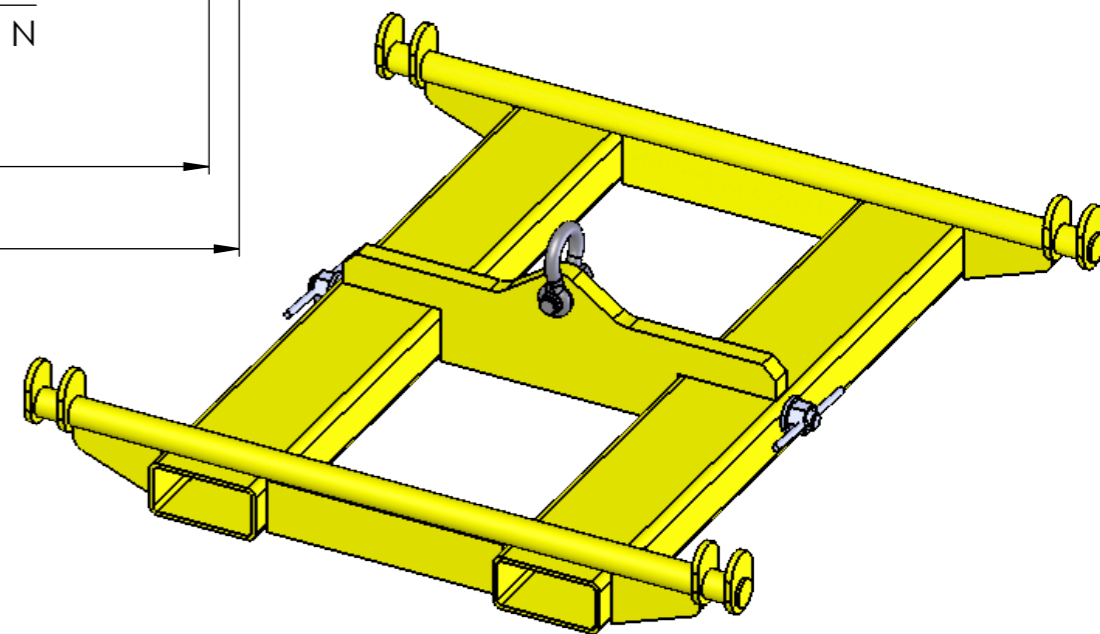

WLL 2000 kg

TECHNICKÉ ÚDAJE		
TYPOVE OZNACENI	ZVVBB 2000/1x1	
KOD		
NOSNOST (WLL)	Q(kg)	2000
VYLOŽENÍ	L(mm)	1000
SIRKA LUZKA NA VIDLICE	W(mm)	147
VYSKA LUZKA NA VIDLICE	V(mm)	67
HMOTNOST	G(kg)	95
KONSTRUKCE A POUŽITÍ DLE NORMY	ČSN EN 13155+A2	

Firma :	TEDOX	NETOLEROVANÉ ROZMĚRY	EN ISO 13920-BF ISO 2768-mK
Název :	ZAVES NA VIDLICE BIG BAG		
Typ :	ZVVBB 2000/1x1	Nátěr	RAL 1006, C2M
Kreslil :	Václav Čuhel		
Schválil :	Emil Čuhel		
Číslo výkresu :	5520M22		