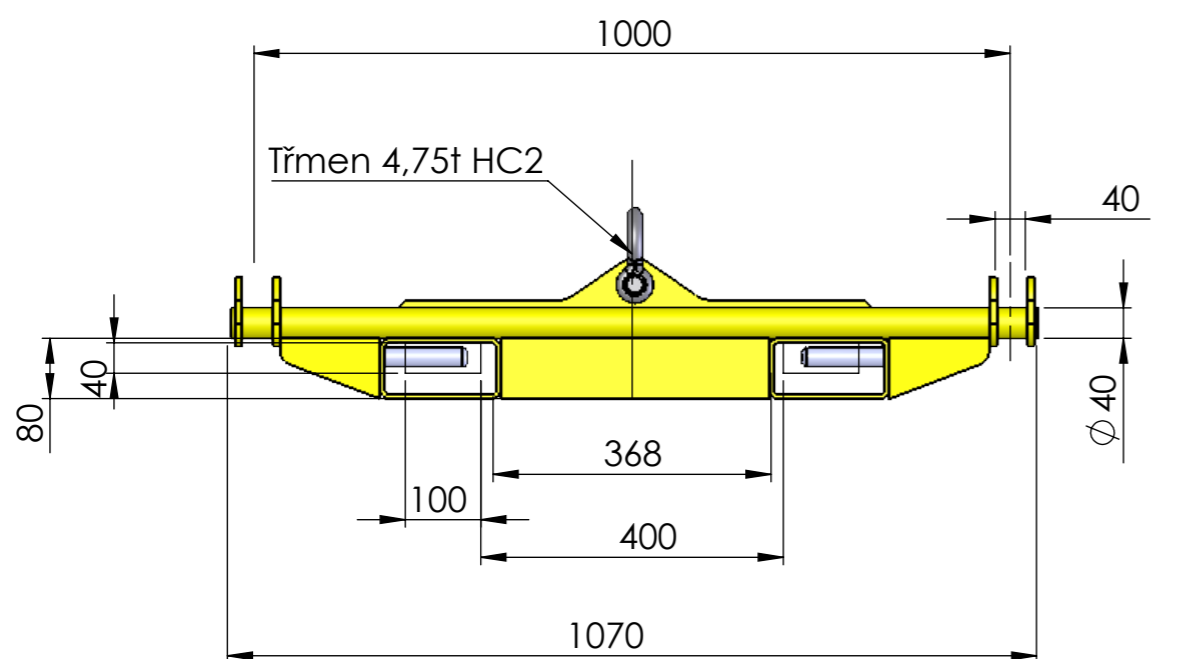

WLL 2000 kg

TECHNICKÉ ÚDAJE		
TYPOVE OZNACENI	ZVVBB 2000/1x1	
KOD		
NOSNOST (WLL)	Q(kg)	2000
VYLOŽENÍ	L(mm)	1000
SIRKA LUZKA NA VIDLICE	W(mm)	147
VYSKA LUZKA NA VIDLICE	V(mm)	67
HMOTNOST	G(kg)	95
KONSTRUKCE A POUŽITÍ DLE NORMY	ČSN EN 13155+A2	

Firma :	TEDOX	NETOLEROVANÉ ROZMĚRY	EN ISO 13920-BF ISO 2768-mK
Název :	ZAVES NA VIDLICE BIG BAG		
Typ :	ZVVBB 2000/1x1	Nátěr	RAL 1006, C2M
Kreslil :	Václav Čuhel		
Schválil :	Emil Čuhel		
Číslo výkresu :	5520M22		