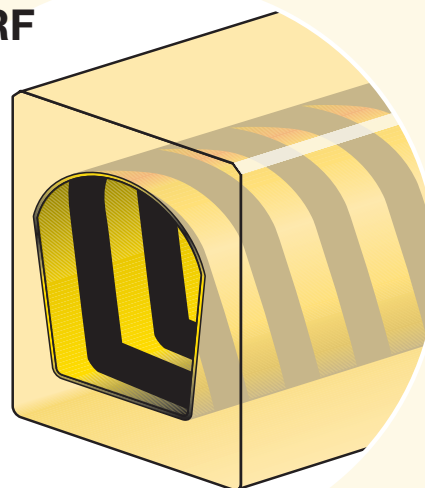

SPL-HR

Ochranný protinářazový
děrovaný plech secutex
Půlkruhový

- Vysoká pružnost
- Maximální pevnost
- Nejlepší tlumení

SPL-HP

Ochranný protinářazový
děrovaný plech secutex
Dutý profil

SPG-RF

Ochranná
protinářazová
tkanina
secutex
Nárazník
na rampy