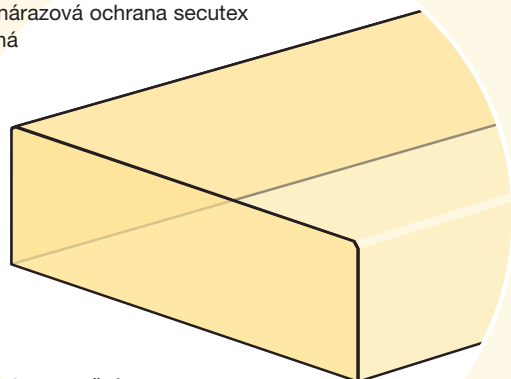

Protinářazové ochrany s plochým profilem

SPL-F

Ochranný protinářazový
děrovaný plech secutex
Plochý

Způsob upevnění:
šroubování

SPL-F-LBA

Ochranný protinářazový
děrovaný plech secutex
S bočním přesahem,
plochý

Způsob upevnění:
přivaření

Rozměry

Tloušťky: min. 10 mm
Šířky: 30-1000 mm
Délky: standardní délka 3 m

SP-F

Protinářazová ochrana secutex
Plochá

Způsob upevnění:
lepení

SPL-F-Soft

Ochranný protinářazový
děrovaný plech secutex
Měkký

Způsob upevnění:
šroubování

Šrouby

Strojní šroub +
matice

Nýtování
zepředu

Svařování

Děrovaný plech, s
bočním přesahem

Děrovaný plech, s bočním
přesahem, úhel 90°

Lepení