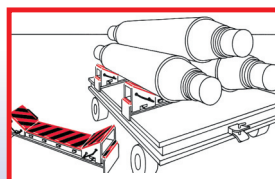

Vaše poptávka:

Druh profilu	Tloušťka	Šířka	Délka	Počet
<input type="checkbox"/> SPL-F, plochý s děrovaným plechem	(min. 10 mm)	(30-1000 mm)	(2/3/5 m)	
<input type="checkbox"/> SPL-F-LBA, plochý				
<input type="checkbox"/> SPL-F-LBA, úhlový				
<input type="checkbox"/> SP-F, k nalepení	(od 5 mm)			
<input type="checkbox"/> SPL-F-Soft	15/20/30 mm			
<input type="checkbox"/> SPL-W, úhlový	10/20 mm	Délka ramene: 50/75/100/150/200 mm		
<input type="checkbox"/> SPL-HR, půlkruhový	automatická	30/40/50/60/70/80/90/100/120 mm		
<input type="checkbox"/> SPL-HP, dutý profil	40/50/60/70 mm, 1-5 otvorů	30-300 mm		
<input type="checkbox"/> SPG-RF, nárazník na rampy	100 mm	80/100 mm		

Protinářazové ochrany s plochým profilem

SPL-F

Ochranný protinářazový
děrovaný plech secutex
Plochý

Způsob upevnění:
šroubování

SPL-F-LBA

Ochranný protinářazový
děrovaný plech secutex
S bočním přesahem,
plochý

Způsob upevnění:
přivaření

Rozměry

Tloušťky: min. 10 mm
Šířky: 30-1000 mm
Délky: standardní délka 3 m

SP-F

Protinářazová ochrana secutex
Plochá

Způsob upevnění:
lepení

SPL-F-Soft

Ochranný protinářazový
děrovaný plech secutex
Měkký