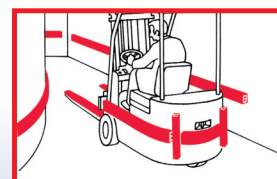

Protinářazová ochrana secutex

- Silně tlumí
- Silně pohlcuje hluk
- Velmi dobře chrání proti skluzu
- Vysoce odolná proti opotřebení