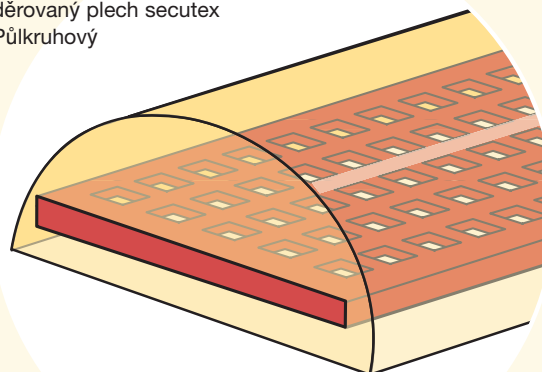

Způsob upevnění:
přivaření

Rozměry

Tloušťky: min. 10 mm
Šířky: 30-1000 mm
Délky: standardní délka 3 m

SP-F

Protinářazová ochrana secutex
Plochá

Způsob upevnění:
lepení

SPL-F-Soft

Ochranný protinářazový
děrovaný plech secutex
Měkký

Způsob upevnění:
šroubování

Šrouby

Strojní šroub +
matice

Nýtování
zepředu

Svařování

Děrovaný plech, s
bočním přesahem

Děrovaný plech, s bočním
přesahem, úhel 90°

Lepení

Nanesení tenké
vrstvy lepidla

Upnutí lepených materiálů
šroubovými svorkami

Univerzální protinářazová ochrana od secutex ...

Speciální protinářazové ochranné profily k našroubování

SPL-W

Ochranný protinářazový
děrovaný plech secutex
Úhlový

SPL-HR

Ochranný protinářazový
děrovaný plech secutex
Půlkruhový

- Vysoká pružnost
- Maximální pevnost
- Nejlepší tlumení

SPL-HP

Ochranný protinářazový
děrovaný plech secutex
Dutý profil

SPG-RF

Ochranná
protinářazová
tkanina
secutex
Nárazník
na rampy