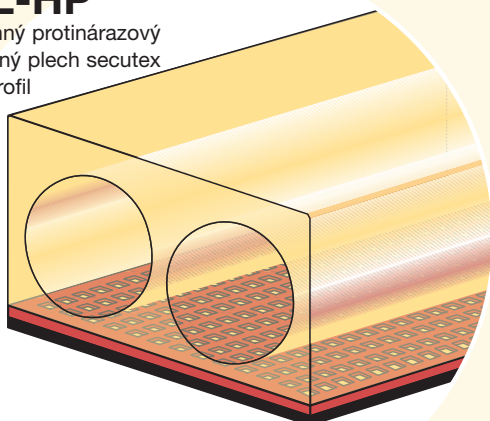

Protinářazové ochrany s plochým profilem

SPL-F

Ochranný protinářazový
děrovaný plech secutex
Plochý

Způsob upevnění:
šroubování

SPL-F-LBA

Ochranný protinářazový
děrovaný plech secutex
S bočním přesahem,
plochý

Způsob upevnění:
šroubování

Šrouby

Strojní šroub +
matice

Nýtování
zepředu

Svařování

Děrovaný plech, s
bočním přesahem

Děrovaný plech, s bočním
přesahem, úhel 90°

Lepení

Nanesení tenké
vrstvy lepidla

Upnutí lepených materiálů
šroubovými svorkami

Univerzální protinářazová ochrana od secutex ...

Speciální protinářazové ochranné profily k našroubování

SPL-W

Ochranný protinářazový
děrovaný plech secutex
Úhlový

SPL-HR

Ochranný protinářazový
děrovaný plech secutex
Půlkruhový

- Vysoká pružnost
- Maximální pevnost
- Nejlepší tlumení

SPL-HP

Ochranný protinářazový
děrovaný plech secutex
Dutý profil

SPG-RF

Ochranná
protinářazová
tkanina
secutex
Nárazník
na rampy