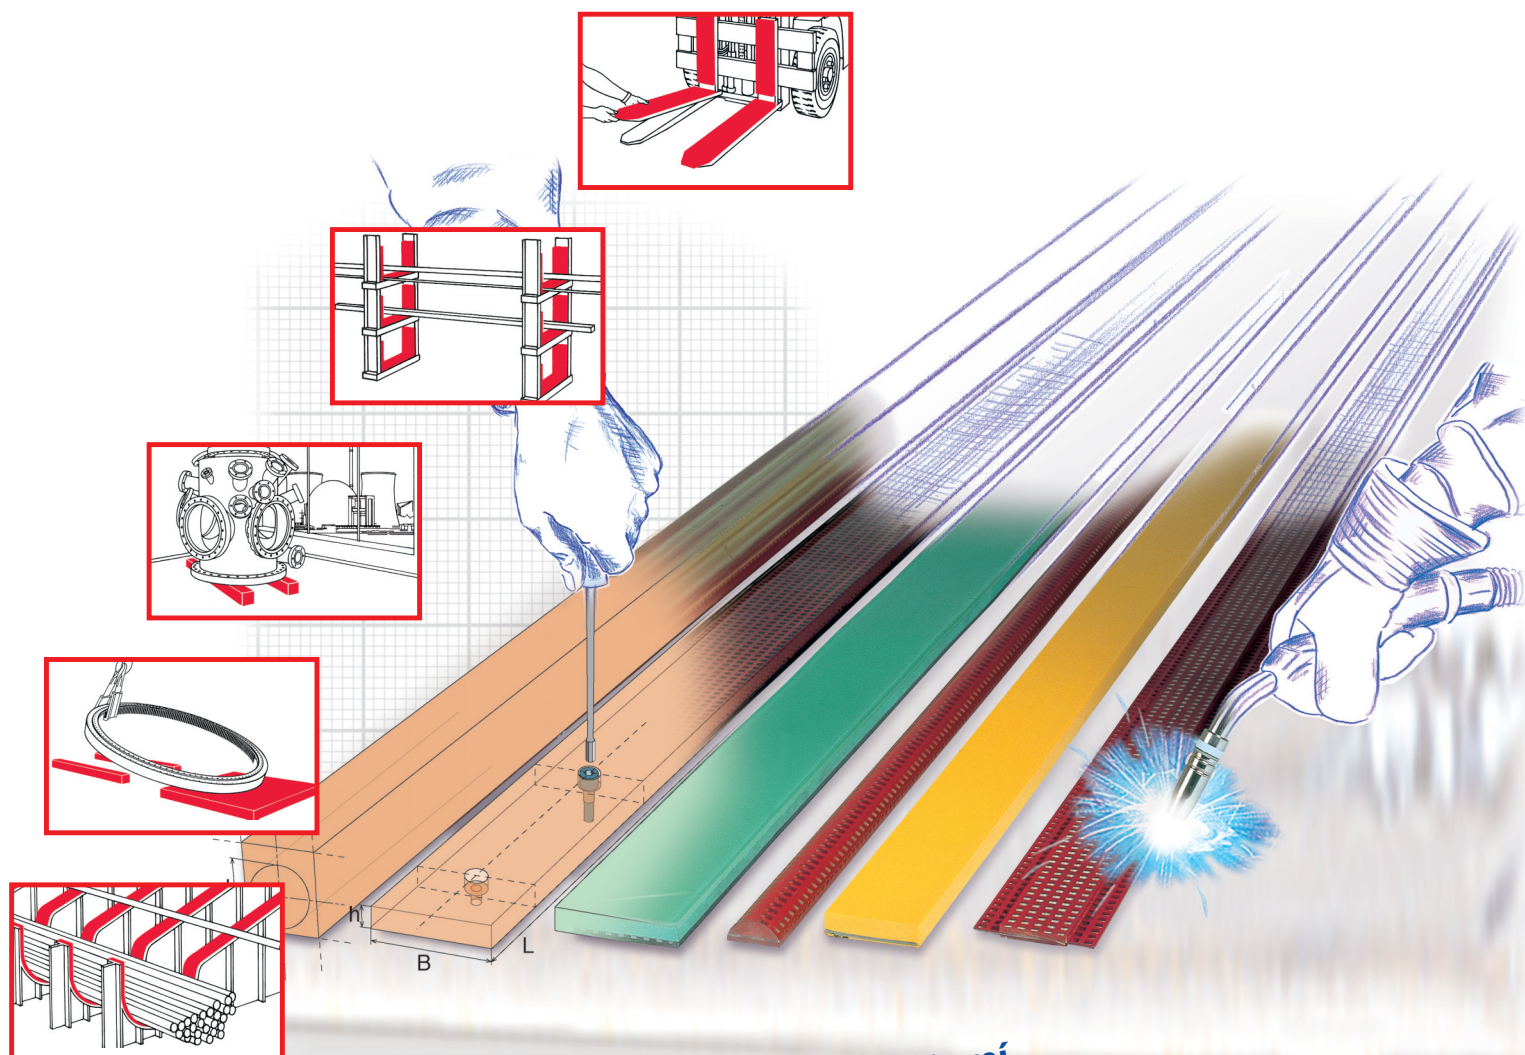

Protinářazová ochrana secutex

- Silně tlumí
- Silně pohlcuje hluk
- Velmi dobře chrání proti skluzu
- Vysoce odolná proti opotřebení