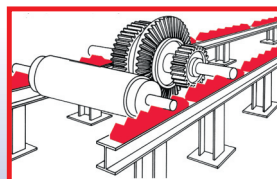

Protinářazové ochrany s plochým profilem

SPL-F

Ochranný protinářazový
děrovaný plech secutex
Plochý

Způsob upevnění:
šroubování

SPL-F-LBA

Ochranný protinářazový
děrovaný plech secutex
S bočním přesahem,
plochý

Způsob upevnění:
přivaření

Rozměry

Tloušťky: min. 10 mm
Šířky: 30-1000 mm
Délky: standardní délka 3 m

SP-F

Protinářazová ochrana secutex
Plochá

Způsob upevnění:
lepení

SPL-F-Soft

Ochranný protinářazový
děrovaný plech secutex
Měkký