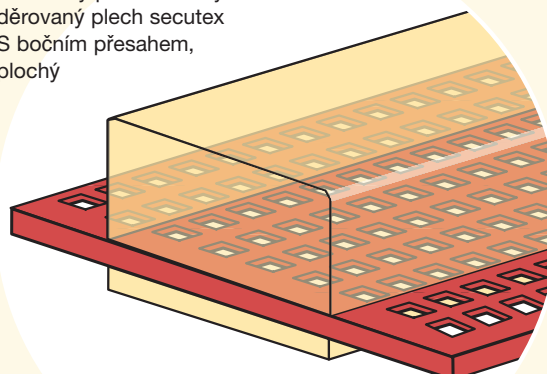

Protinářazové ochrany s plochým profilem

SPL-F

Ochranný protinářazový
děrovaný plech secutex
Plochý

Způsob upevnění:
šroubování

SPL-F-LBA

Ochranný protinářazový
děrovaný plech secutex
S bočním přesahem,
plochý

Způsob upevnění:
přivaření

Rozměry

Tloušťky: min. 10 mm
Šířky: 30-1000 mm
Délky: standardní délka 3 m

SP-F

Protinářazová ochrana secutex
Plochá

Způsob upevnění:
lepení

SPL-F-Soft

Ochranný protinářazový
děrovaný plech secutex
Měkký

Způsob upevnění:
šroubování

Šrouby

Strojní šroub +
matice

Nýtování
zepředu

Svařování

Děrovaný plech, s
bočním přesahem

Děrovaný plech, s bočním
přesahem, úhel 90°

Lepení