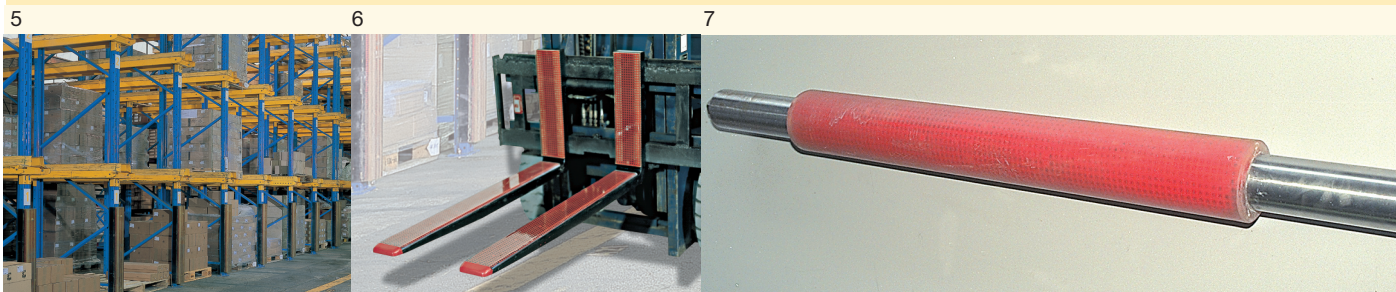

SPL-HR

Ochranný protinářazový
děrovaný plech secutex
Půlkruhový

- Vysoká pružnost
- Maximální pevnost
- Nejlepší tlumení

SPL-HP

Ochranný protinářazový
děrovaný plech secutex
Dutý profil

SPG-RF

Ochranná
protinářazová
tkanina
secutex
Nárazník
na rampy