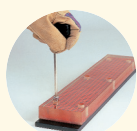

Protinářazové ochrany s plochým profilem

SPL-F

Ochranný protinářazový
děrovaný plech secutex
Plochý

Způsob upevnění:
šroubování

SPL-F-LBA

Ochranný protinářazový
děrovaný plech secutex
S bočním přesahem,
plochý

Způsob upevnění:
přivaření

Rozměry

Tloušťky: min. 10 mm
Šířky: 30-1000 mm
Délky: standardní délka 3 m

SP-F

Protinářazová ochrana secutex
Plochá

Způsob upevnění:
lepení

SPL-F-Soft

Ochranný protinářazový
děrovaný plech secutex
Měkký

Způsob upevnění:
šroubování

Šrouby

Strojní šroub +
matice

Nýtování
zepředu

Svařování

Děrovaný plech, s
bočním přesahem

Děrovaný plech, s bočním
přesahem, úhel 90°

Lepení