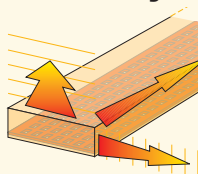

Protinářazové ochrany s plochým profilem

SPL-F

Ochranný protinářazový
děrovaný plech secutex
Plochý

Způsob upevnění:
šroubování

SPL-F-LBA

Ochranný protinářazový
děrovaný plech secutex
S bočním přesahem,
plochý

Způsob upevnění:
přivaření

Rozměry

Tloušťky: min. 10 mm
Šířky: 30-1000 mm
Délky: standardní délka 3 m

SP-F

Protinářazová ochrana secutex
Plochá

Způsob upevnění:
lepení

SPL-F-Soft

Ochranný protinářazový
děrovaný plech secutex
Měkký

Způsob upevnění:
šroubování

Šrouby

Strojní šroub +
matice

Nýtování
zepředu

Svařování

Děrovaný plech, s
bočním přesahem

Děrovaný plech, s bočním
přesahem, úhel 90°

Lepení