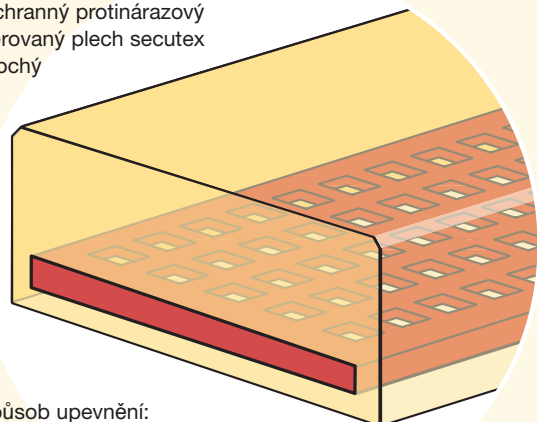

Vaše poptávka:

Druh profilu	Tloušťka	Šířka	Délka	Počet
<input type="checkbox"/> SPL-F, plochý s děrovaným plechem	(min. 10 mm)	(30-1000 mm)	(2/3/5 m)	
<input type="checkbox"/> SPL-F-LBA, plochý				
<input type="checkbox"/> SPL-F-LBA, úhlový				
<input type="checkbox"/> SP-F, k nalepení	(od 5 mm)			
<input type="checkbox"/> SPL-F-Soft	15/20/30 mm			
<input type="checkbox"/> SPL-W, úhlový	10/20 mm	Délka ramene: 50/75/100/150/200 mm		
<input type="checkbox"/> SPL-HR, půlkruhový	automatická	30/40/50/60/70/80/90/100/120 mm		
<input type="checkbox"/> SPL-HP, dutý profil	40/50/60/70 mm, 1-5 otvorů	30-300 mm		
<input type="checkbox"/> SPG-RF, nárazník na rampy	100 mm	80/100 mm		

Protinářazové ochrany s plochým profilem

SPL-F

Ochranný protinářazový
děrovaný plech secutex
Plochý

Způsob upevnění:
šroubování

SPL-F-LBA

Ochranný protinářazový
děrovaný plech secutex
S bočním přesahem,
plochý

Způsob upevnění:
přivaření

Rozměry

Tloušťky: min. 10 mm
Šířky: 30-1000 mm
Délky: standardní délka 3 m

SP-F

Protinářazová ochrana secutex
Plochá

Způsob upevnění:
lepení

SPL-F-Soft

Ochranný protinářazový
děrovaný plech secutex
Měkký

Způsob upevnění:
šroubování

Šrouby

Strojní šroub +
matice

Nýtování
zepředu

Svařování

Děrovaný plech, s
bočním přesahem

Děrovaný plech, s bočním
přesahem, úhel 90°

Lepení