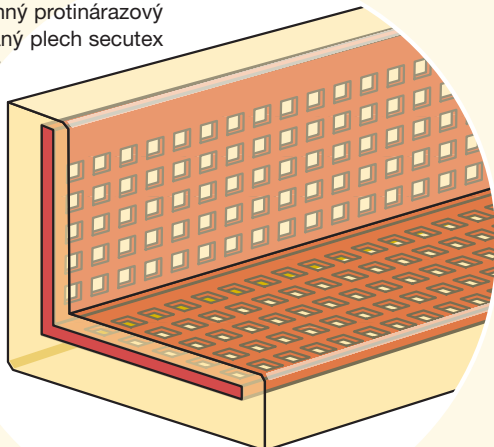

Protinářazové ochrany s plochým profilem

SPL-F

Ochranný protinářazový
děrovaný plech secutex
Plochý

Způsob upevnění:
šroubování

SPL-F-LBA

Ochranný protinářazový
děrovaný plech secutex
S bočním přesahem,
plochý

Způsob upevnění:
šroubování

Šrouby

Strojní šroub +
matice

Nýtování
zepředu

Svařování

Děrovaný plech, s
bočním přesahem

Děrovaný plech, s bočním
přesahem, úhel 90°

Lepení

Nanesení tenké
vrstvy lepidla

Upnutí lepených materiálů
šroubovými svorkami

Univerzální protinářazová ochrana od secutex ...

Speciální protinářazové ochranné profily k našroubování

SPL-W

Ochranný protinářazový
děrovaný plech secutex
Úhlový

SPL-HR

Ochranný protinářazový
děrovaný plech secutex
Půlkruhový

- Vysoká pružnost
- Maximální pevnost
- Nejlepší tlumení

SPL-HP

Ochranný protinářazový
děrovaný plech secutex
Dutý profil

SPG-RF

Ochranná
protinářazová
tkanina
secutex
Nárazník
na rampy