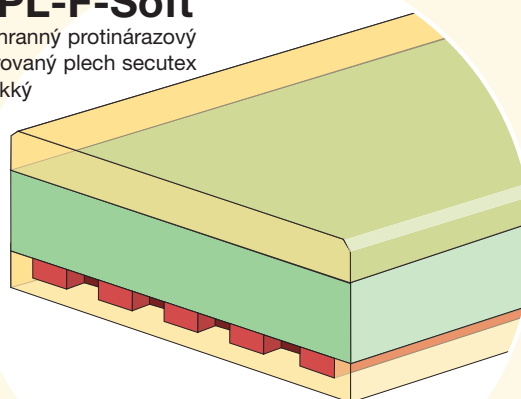

Protinářazové ochrany s plochým profilem

SPL-F

Ochranný protinářazový
děrovaný plech secutex
Plochý

Způsob upevnění:
šroubování

SPL-F-LBA

Ochranný protinářazový
děrovaný plech secutex
S bočním přesahem,
plochý

Způsob upevnění:
přivaření

Rozměry

Tloušťky: min. 10 mm
Šířky: 30-1000 mm
Délky: standardní délka 3 m

SP-F

Protinářazová ochrana secutex
Plochá

Způsob upevnění:
lepení

SPL-F-Soft

Ochranný protinářazový
děrovaný plech secutex
Měkký

Způsob upevnění:
šroubování

Šrouby

Strojní šroub +
matice

Nýtování
zepředu

Svařování

Děrovaný plech, s
bočním přesahem

Děrovaný plech, s bočním
přesahem, úhel 90°

Lepení