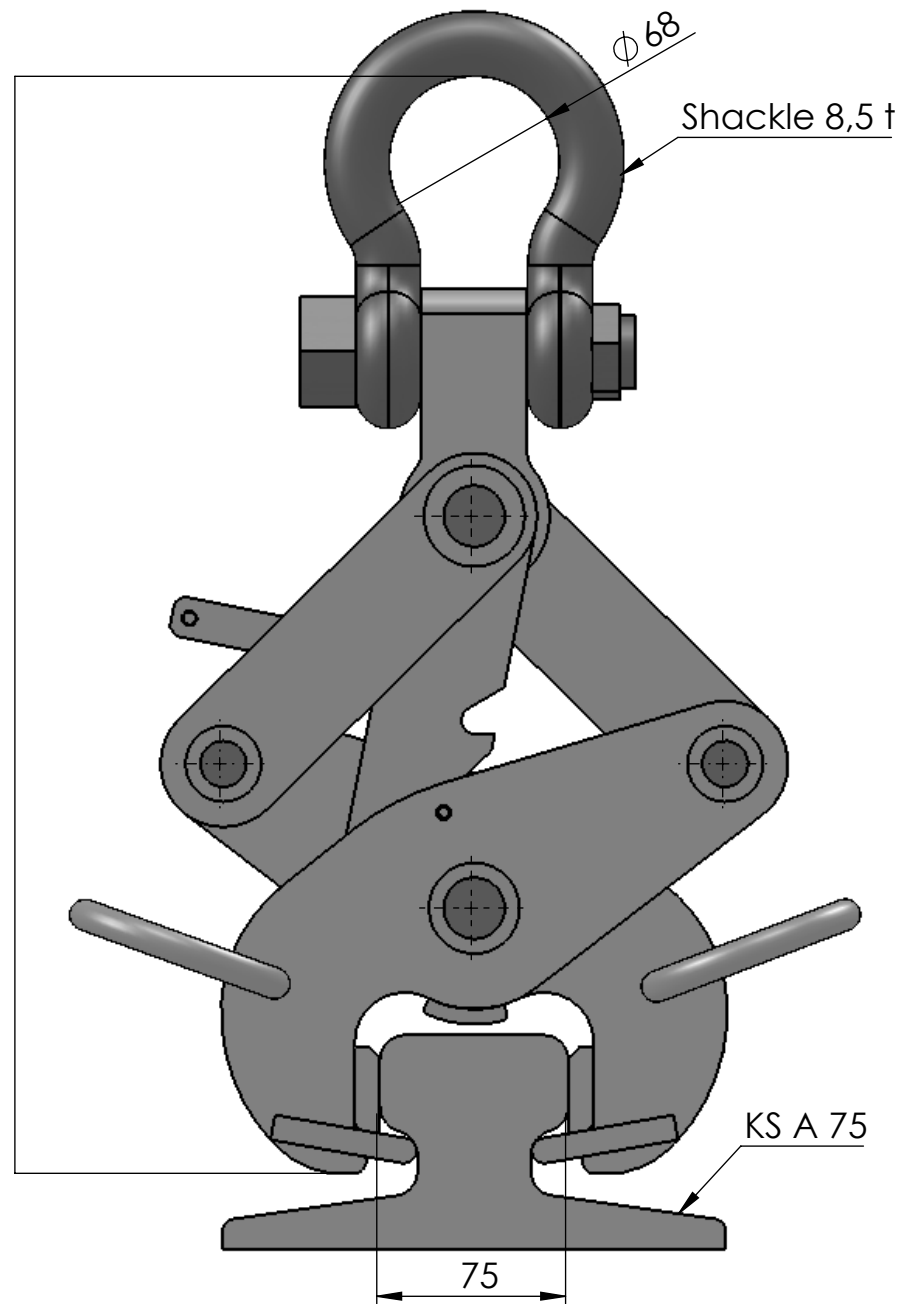

WLL 2 000 kg

TECHNICAL DATA

TYPE	NK1MU 2000	
CODE	
CAPACITY (WLL)	Q(kg)	2000
GRIPPING DIMENSION	A1 (mm)	75
SHACKLE		8,5 t
DEAD WEIGHT	G(kg)	15
Nr.OF CYCLES PER YEAR	20 000 c	
ACCORDANCE TO STANDARD	ČSN EN 13155+A2	

EN ISO 13920-BF
ISO 2768-mK

Name :

UNIVERSAL RAIL GRIPPER FOR ASSAMBLING

Type :

MK1MU 2000

Coating

RAL 1006, C2M

Drawed by:

Eliška Čuhelová

Authorized :

Emil Čuhel

Nr.of Drawing

5518M02