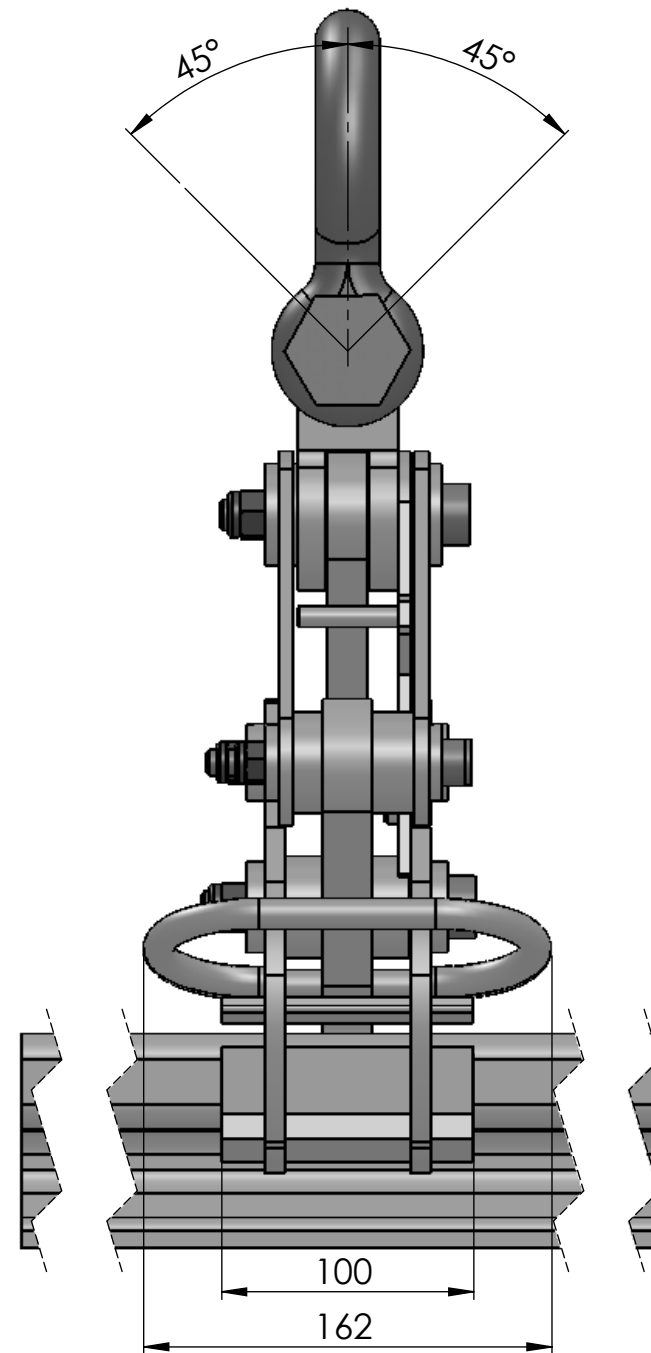

WLL 2 000 kg

TECHNICAL DATA

TYPE	NK1MU 2000	
CODE	
CAPACITY (WLL)	Q(kg)	2000
GRIPPING DIMENSION	A1 (mm)	75
SHACKLE		8,5 t
DEAD WEIGHT	G(kg)	15
Nr.OF CYCLES PER YEAR	20 000 c	
ACCORDANCE TO STANDARD	ČSN EN 13155+A2	

Eliška Čuhelová

Authorized :

Emil Čuhel

Nr.of Drawing

5518M02