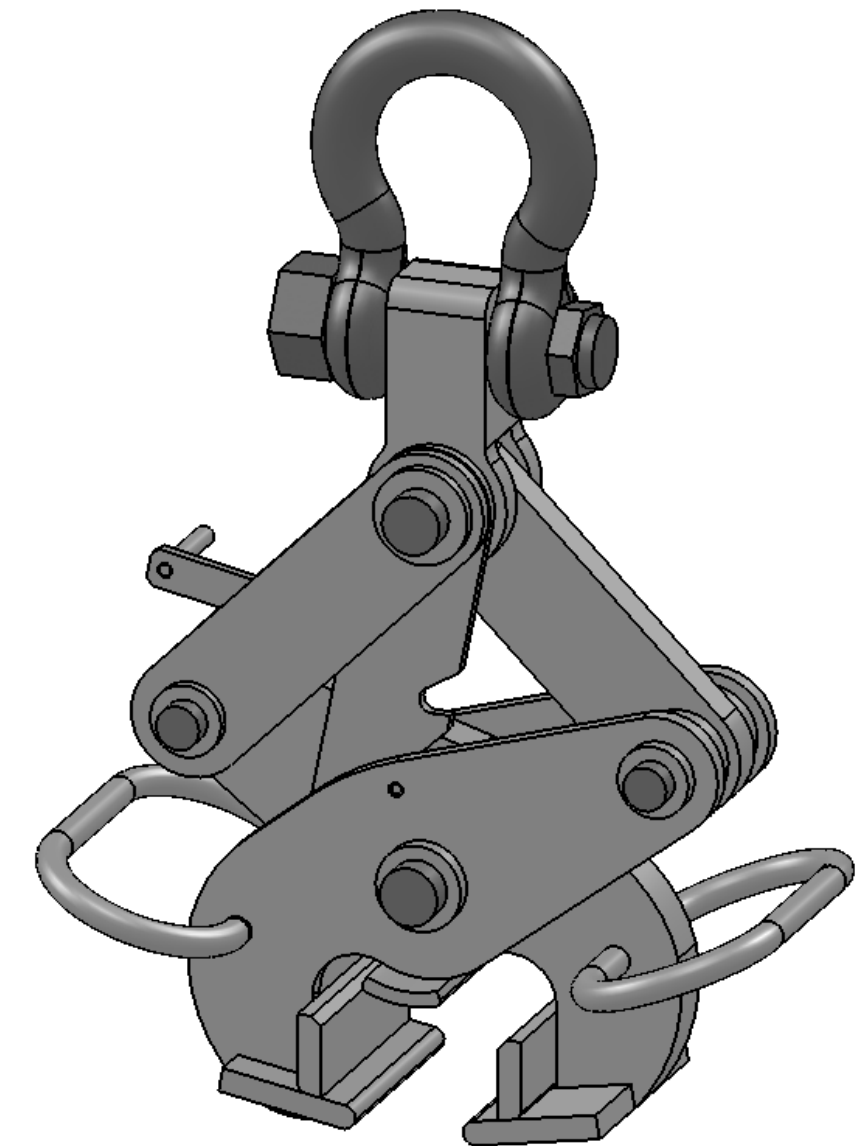

WLL 2 000 kg

TECHNICAL DATA

TYPE	NK1MU 2000	
CODE	
CAPACITY (WLL)	Q(kg)	2000
GRIPPING DIMENSION	A1 (mm)	75
SHACKLE		8,5 t
DEAD WEIGHT	G(kg)	15
Nr.OF CYCLES PER YEAR	20 000 c	
ACCORDANCE TO STANDARD	ČSN EN 13155+A2	

EN ISO 13920-BF
ISO 2768-mK

Name :

UNIVERSAL RAIL GRIPPER FOR ASSAMBLING

Type :

MK1MU 2000

Coating

RAL 1006, C2M

Drawed by:

Eliška Čuhelová

Authorized :

Emil Čuhel

Nr.of Drawing

5518M02